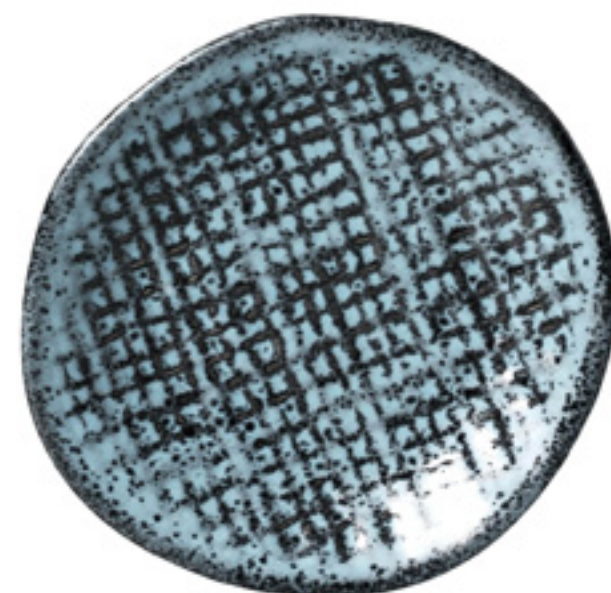

1466477201
ramequim médio juta night sky 11x2,2 cm
stoneware juta m ramekin 4,33x0,86" night sky
ramequim m juta 11x2,2 cm night sky