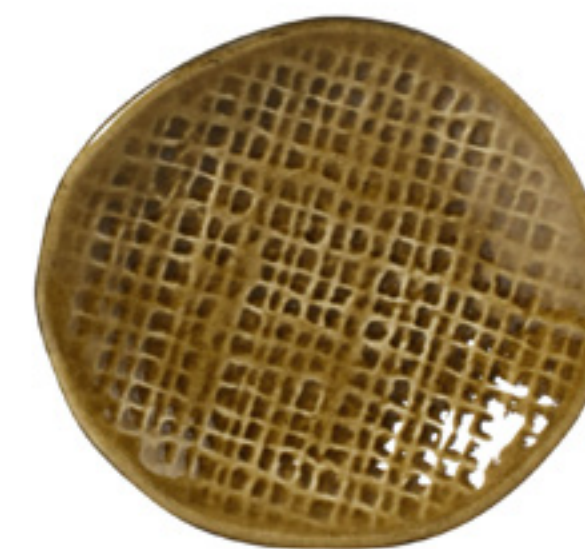

1466477101
ramequim médio juta âmbar 11x2,2 cm
stoneware juta m ramekin 4,33x0,86" âmbar
ramequim m juta 11x2,2 cm âmbar