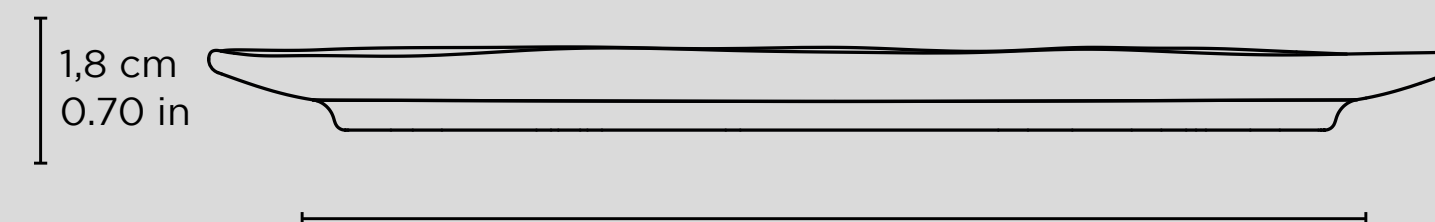

PORTO BRASIL
STONEWARE

33 cm / 12.99 in

0,720 kg / 1.587 lbs

ORGÂNICO TRAVESSA RETANGULAR RASA M

Rectangular Platter Medium / Fuente para Servir Rectangular Mediana

PORTO BRASIL
STONEWARE

CORES *Colors / Colores*