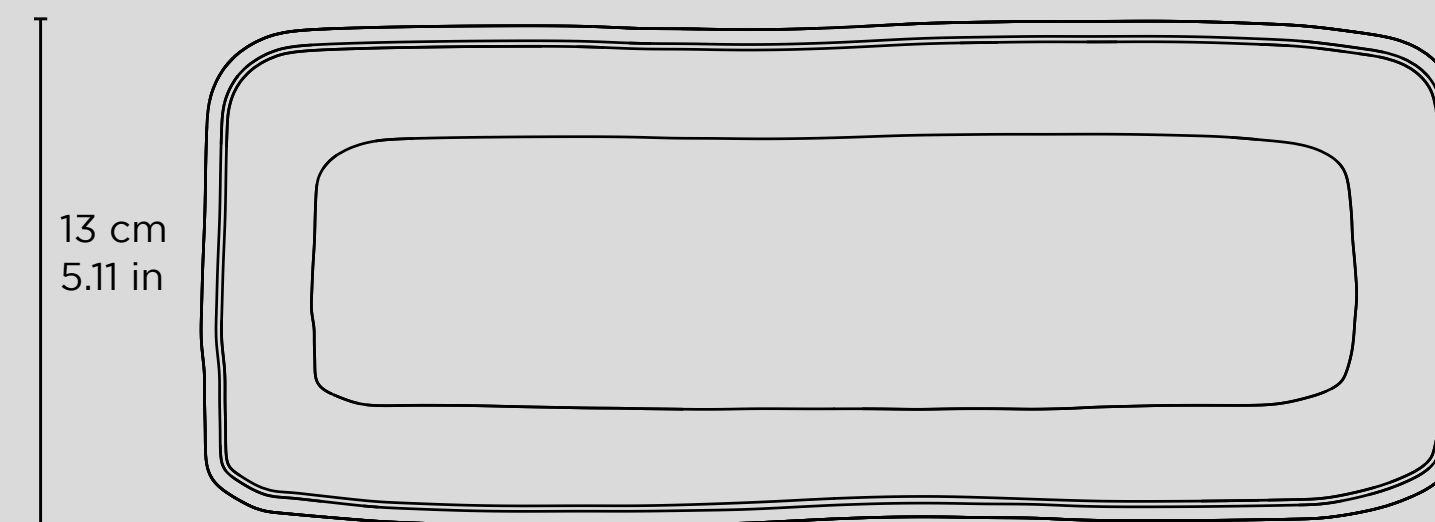

PORTO BRASIL
STONEWARE

33 cm / 12.99 in

0,720 kg / 1.587 lbs

ORGÂNICO TRAVESSA RETANGULAR RASA M

Rectangular Platter Medium / Fuente para Servir Rectangular Mediana

PORTO BRASIL
STONEWARE

CORES *Colors / Colores*