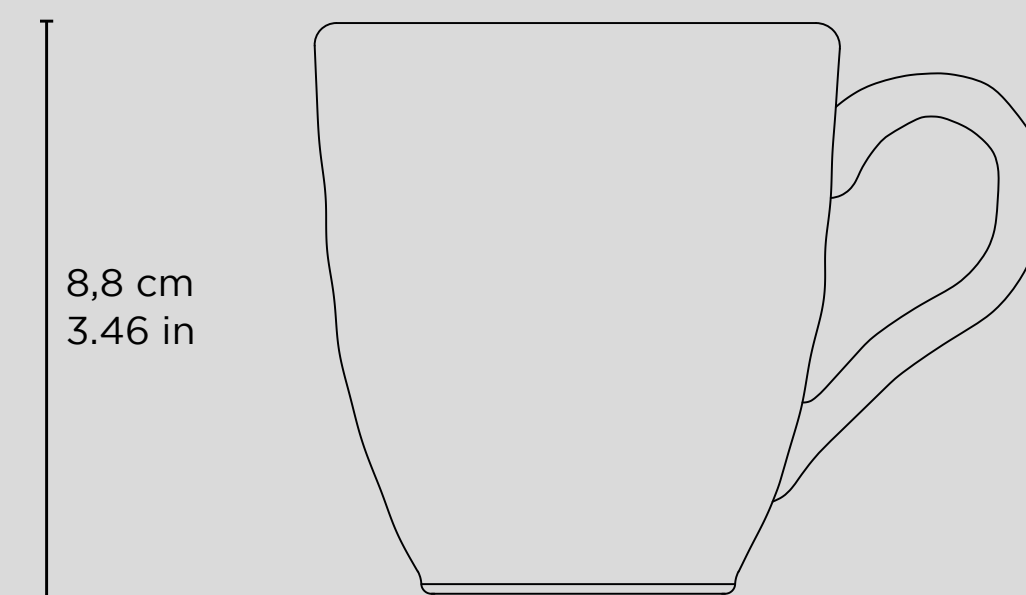

ORGÂNICO

CANECA

Mug / Taza

ORGÂNICO
CANECA
Mug / Taza

PORTO BRASIL
STONEWARE

273 ml
9.23 oz

8,4 cm
3.30 in

0,241 kg / 0.531 lbs