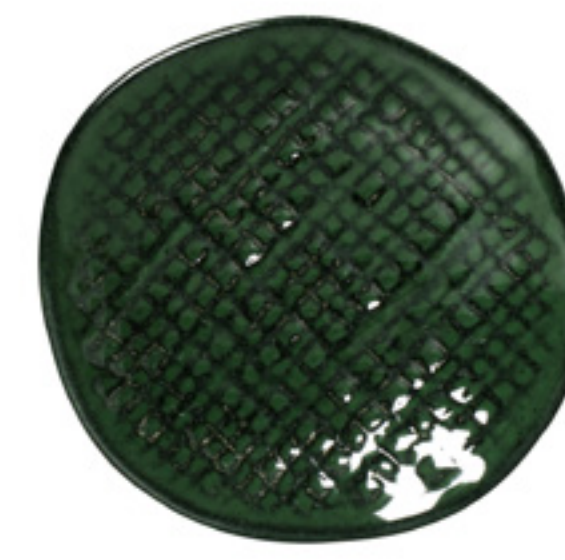

1466478101
ramequim médio juta naturale 11x2,2 cm
stoneware juta m ramekin 4.33x0.86 in naturale
ramequim m juta 11x2,2 cm naturale