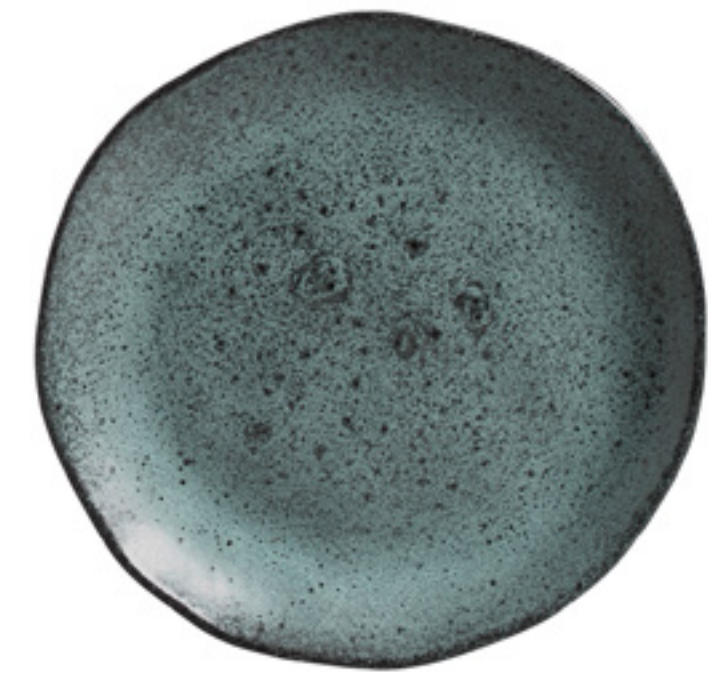

141481301
prato de sobremesa orgânico petroleum
dessert plate organic petroleum
plato postre orgânico petroleum