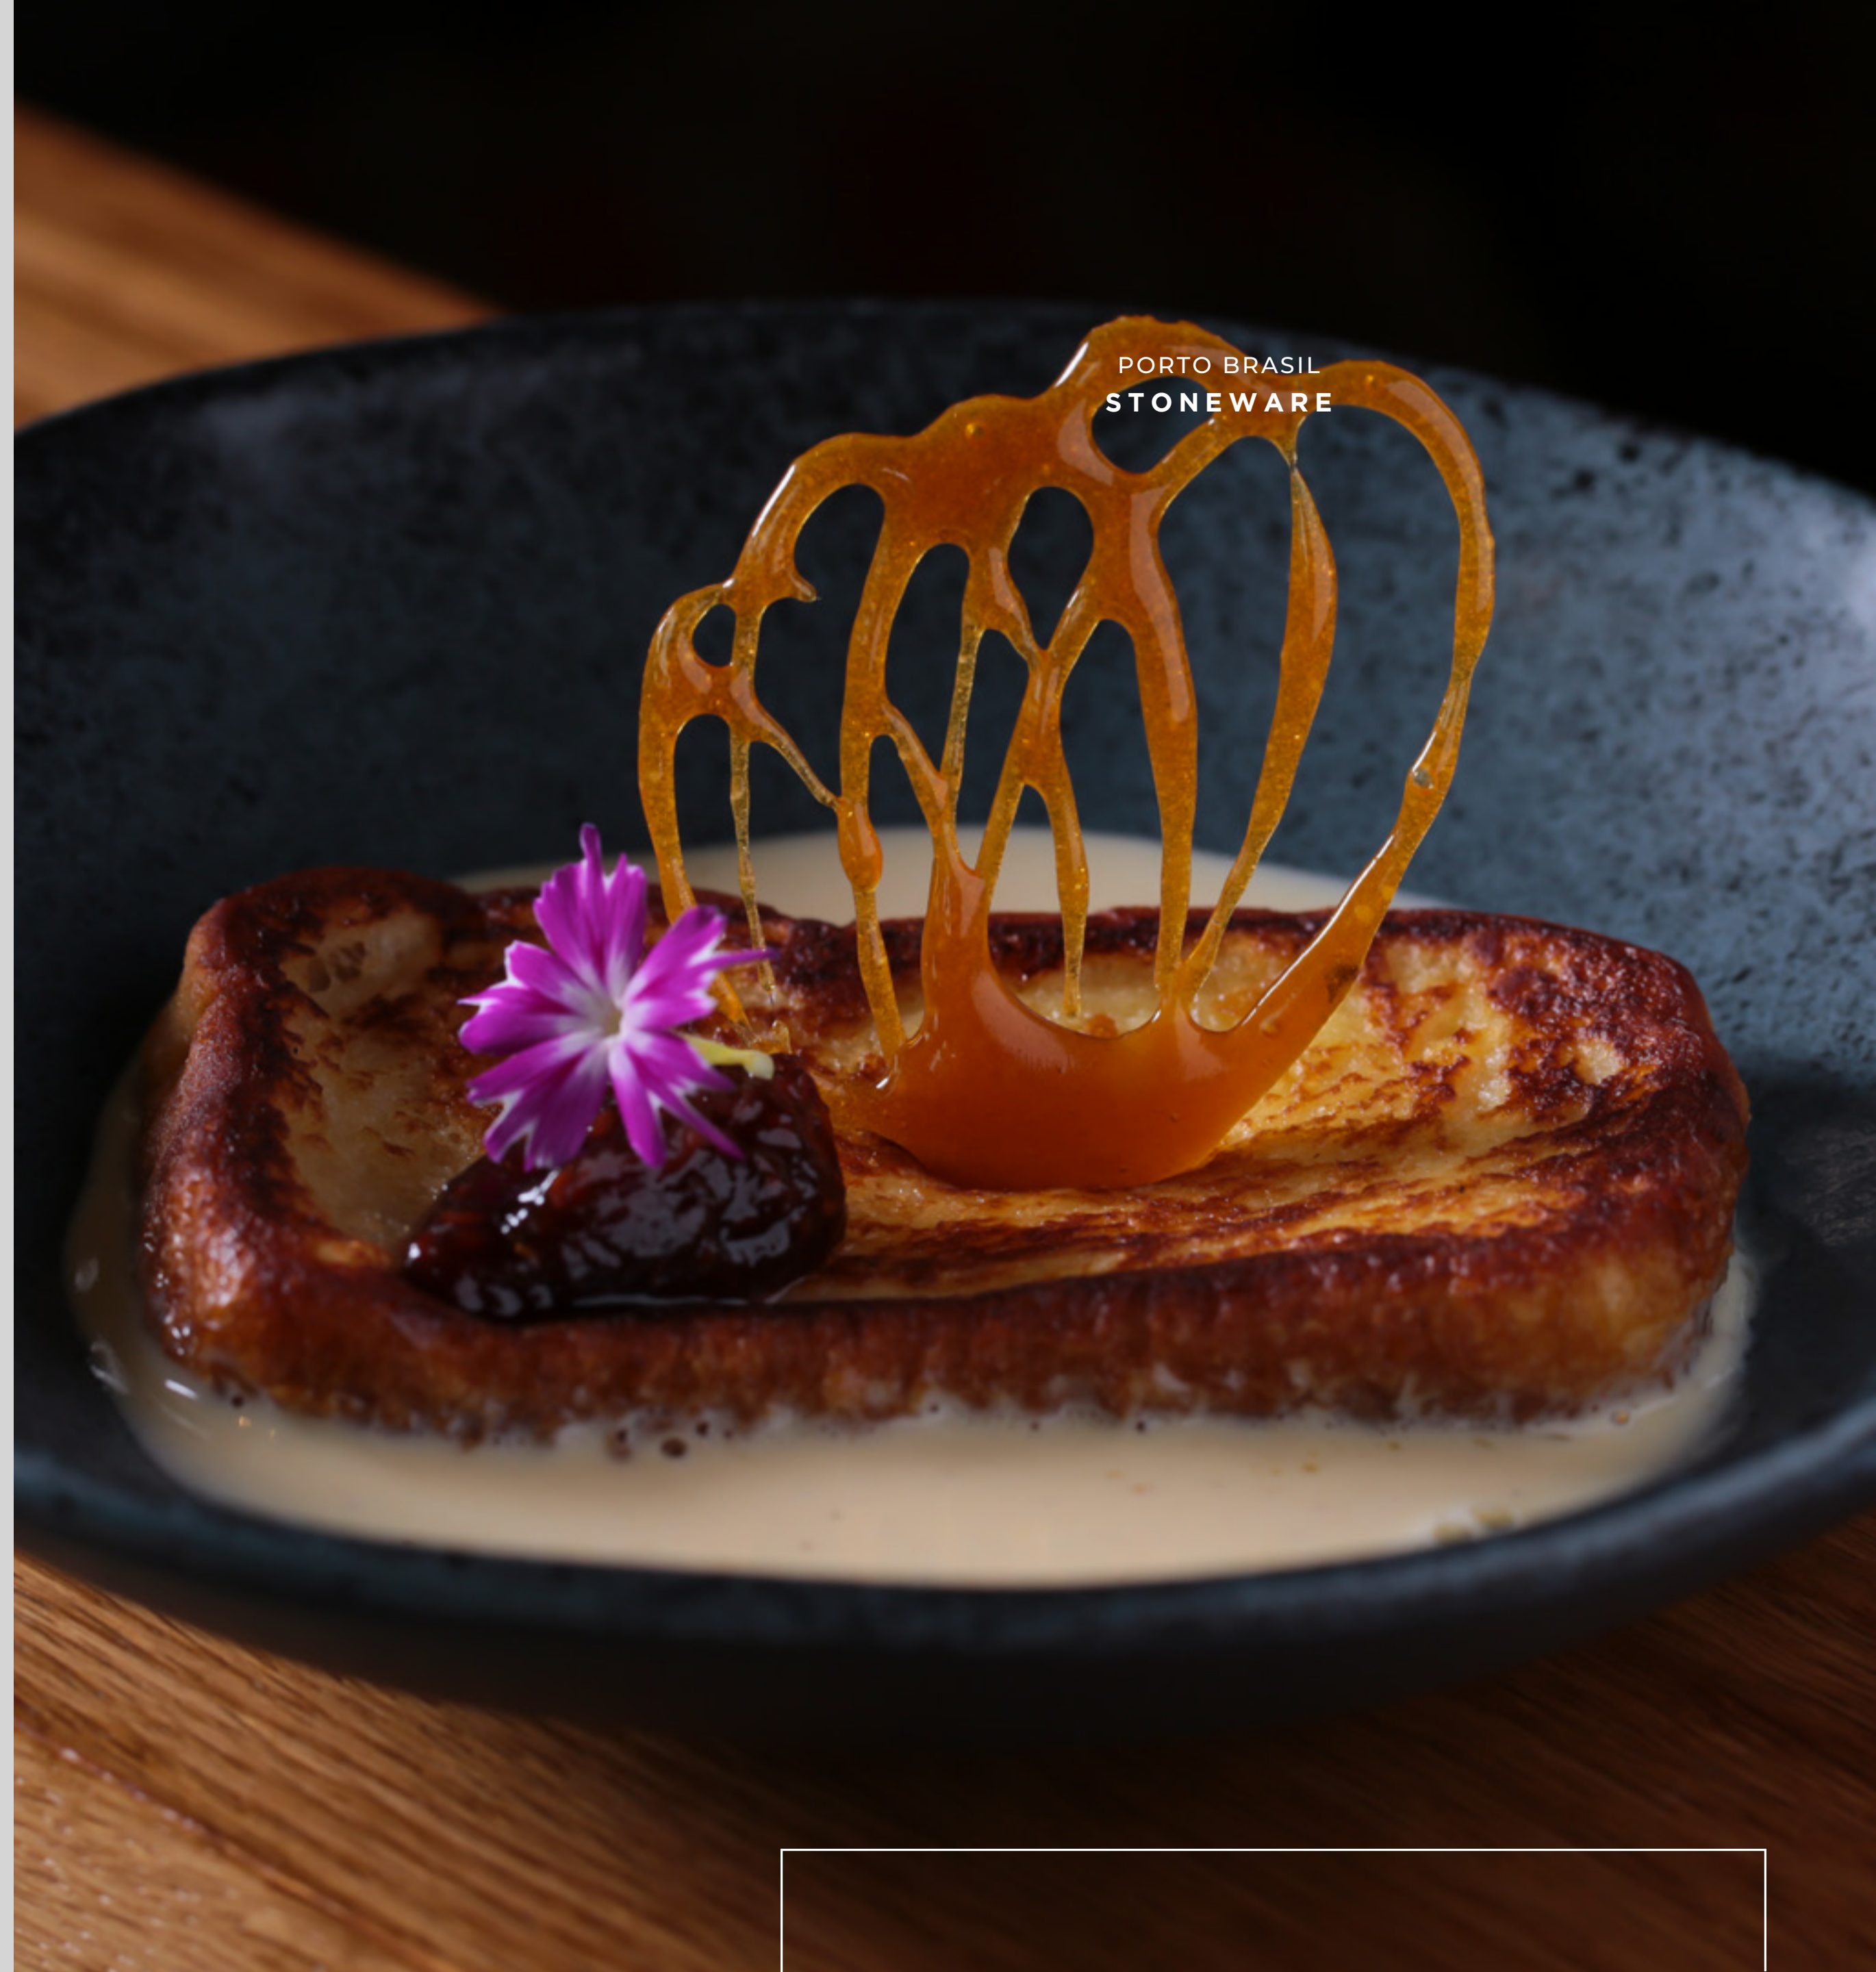

PORTO BRASIL
STONEWARE

ORGÂNICO

PRATO FUNDO

Soup Plate / Plato Hondo

ORGÂNICO
PRATO FUNDO
Soup Plate / Plato
Hondo

PORTO BRASIL
STONEWARE

21,2 cm
8.34 in

4,5 cm
1.77 in