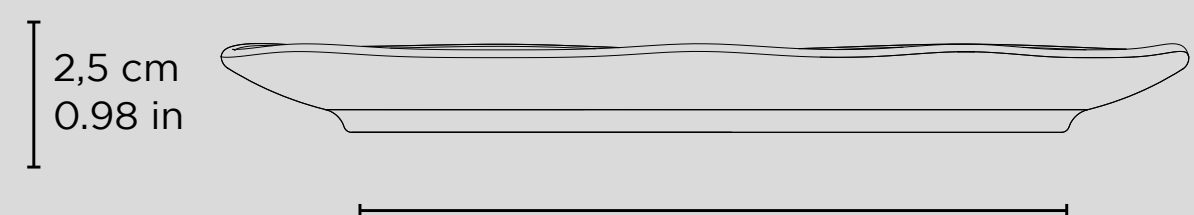

Dessert Plate / Plato Postre

OVAL

PRATO DE SOBREMESA

Dessert Plate / Plato Postre

PORTO BRASIL
STONEWARE

22,5 cm / 12.20 in

0,460 kg / 1.014 lbs

OVAL