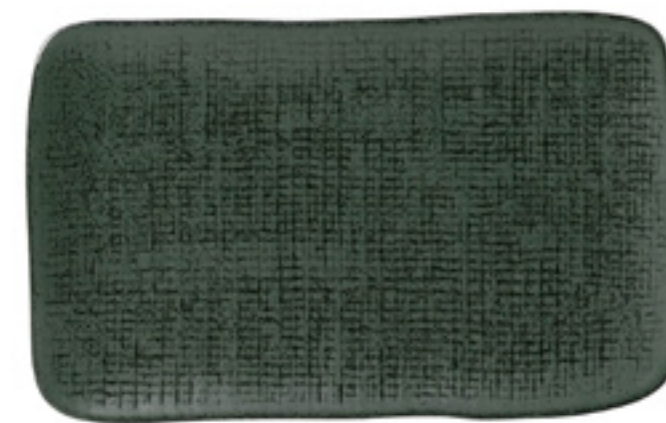

14064106501
travessa retangular média juta greenery 27x16 cm
rectangular platter medium juta 10.62x6.69 in greenery
fuente p/servir rectangular m juta 27x17 cm greenery