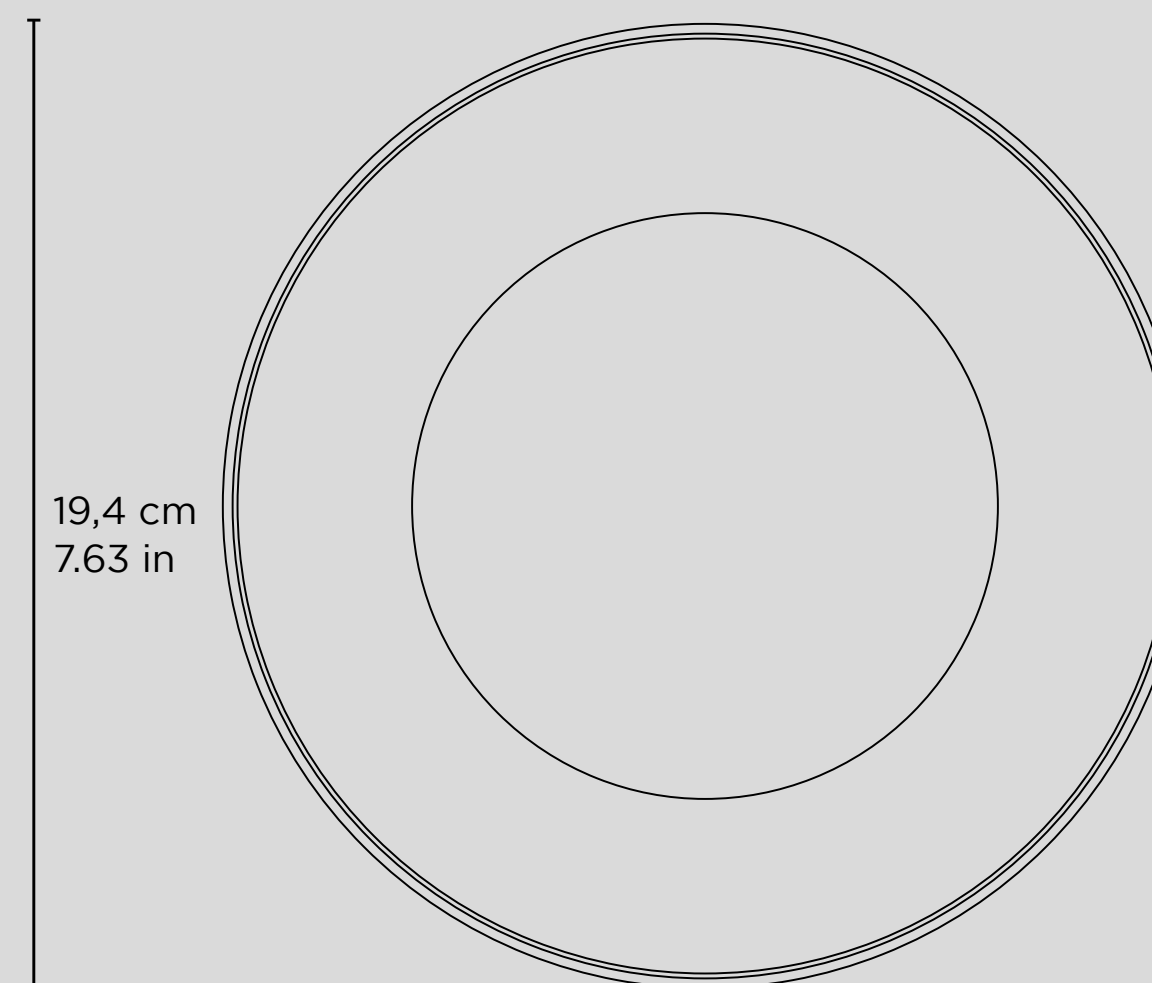

PORTO BRASIL
STONEWARE

19,4 cm
7.63 in

2,37 cm
0.93 in

0,398 kg / 0.877 lbs

COUP

PRATO DE SOBREMESA

Dessert Plate / Plato Postre

PORTO BRASIL
STONEWARE