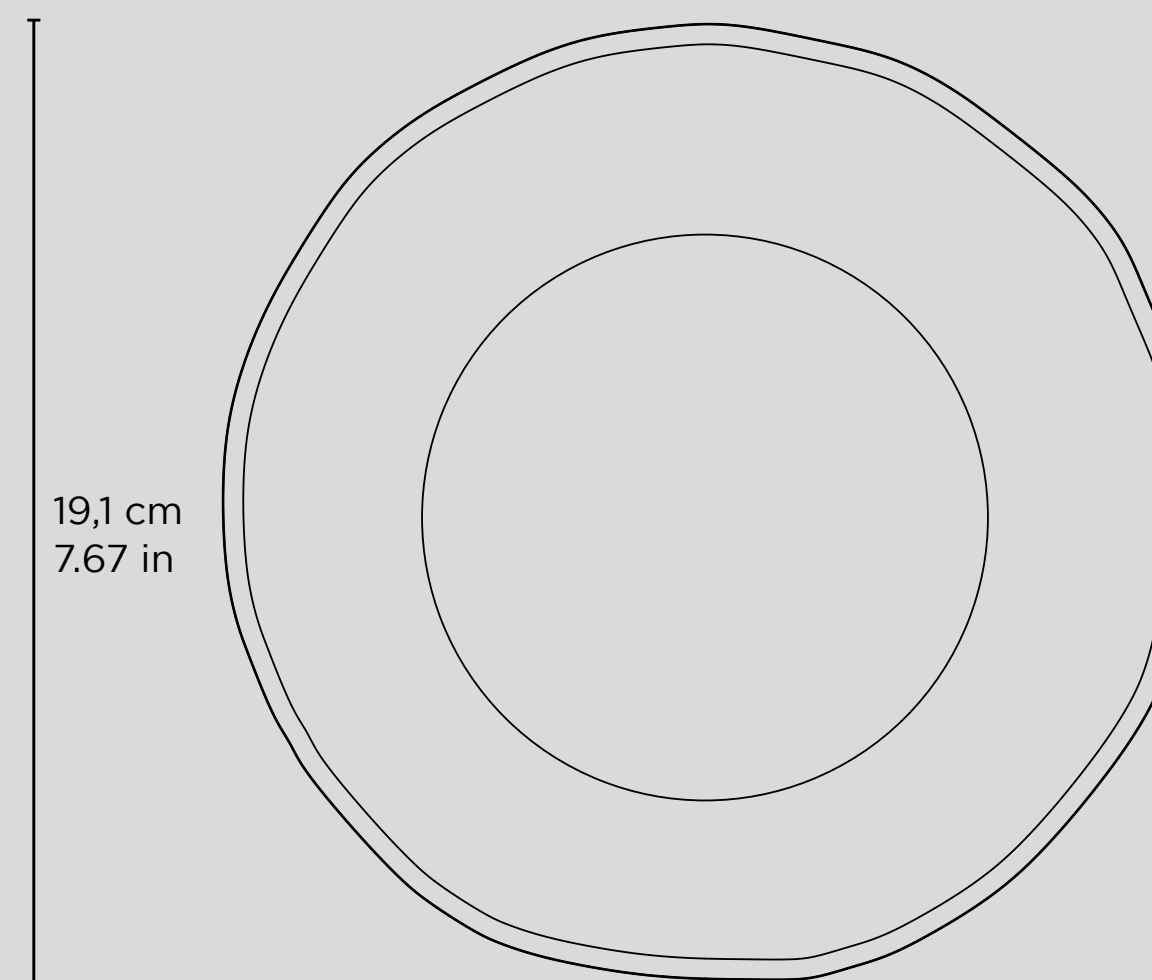

Dessert Plate / Plato Postre

ORGÂNICO

PRATO DE SOBREMESA

Dessert Plate / Plato Postre

PORTO BRASIL
STONEWARE

0,449 kg / 0.989 lbs

ORGÂNICO PRATO DE SOBREMESA

Dessert Plate / Plato Postre