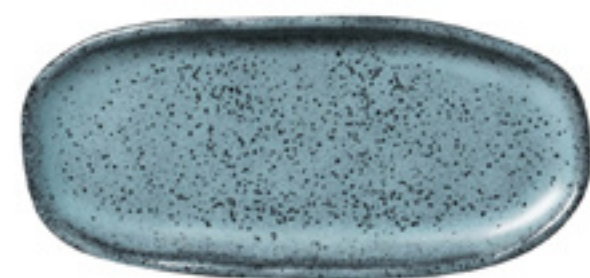

1521477201
travessa oval rasa mini orgânico night sky 16,5x8 cm
shallow oval platter mini organic stoneware 6.49x3.14 in night sky
fuente p/servir ovalada plana mini orgánico 16,5x8 cm night sky