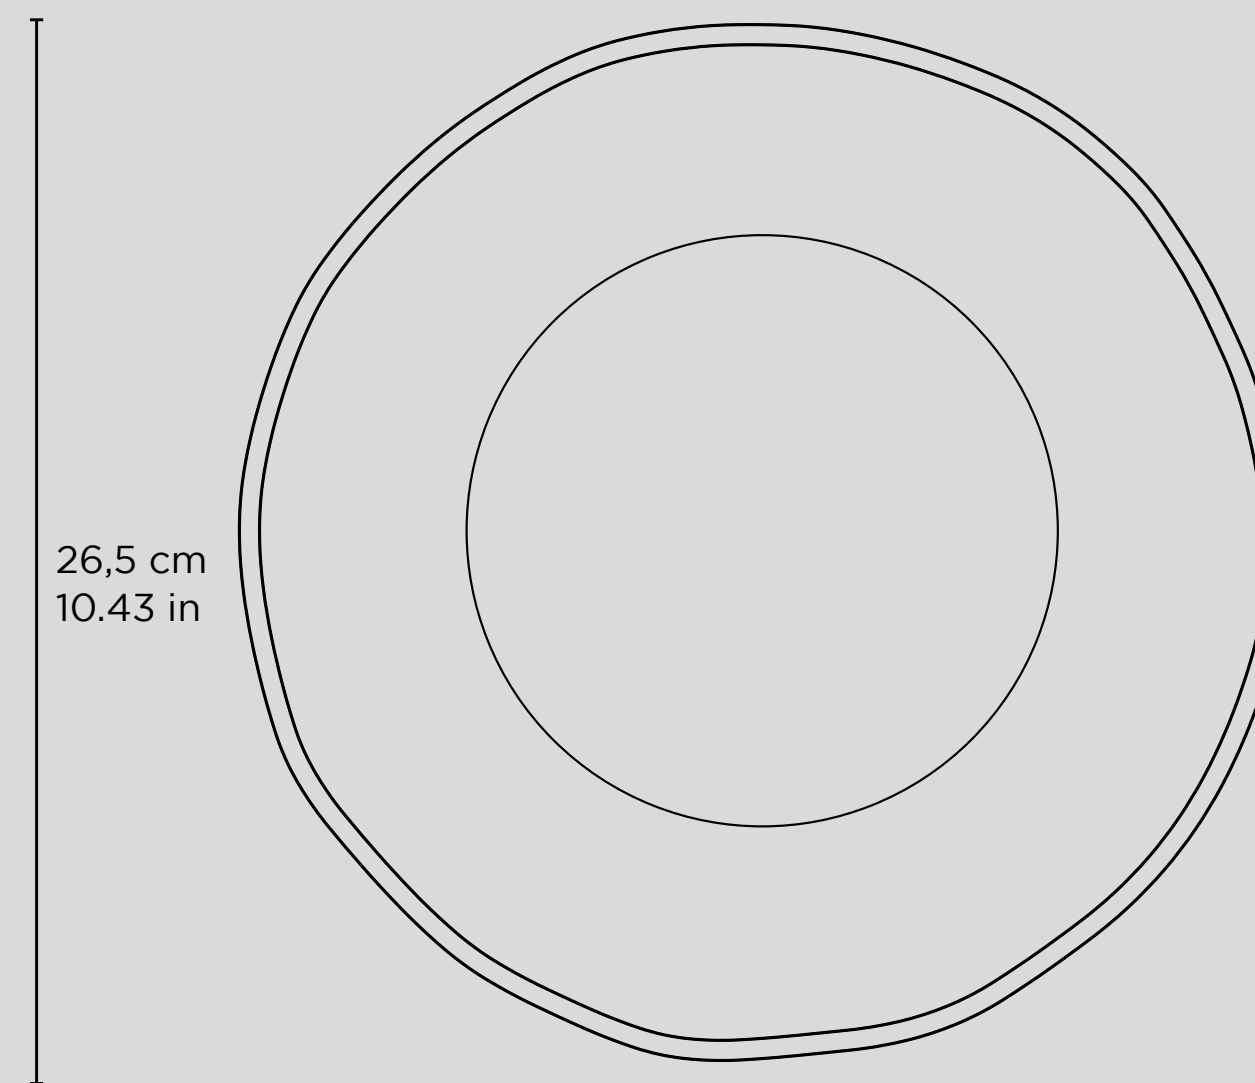

PORTO BRASIL
STONEWARE