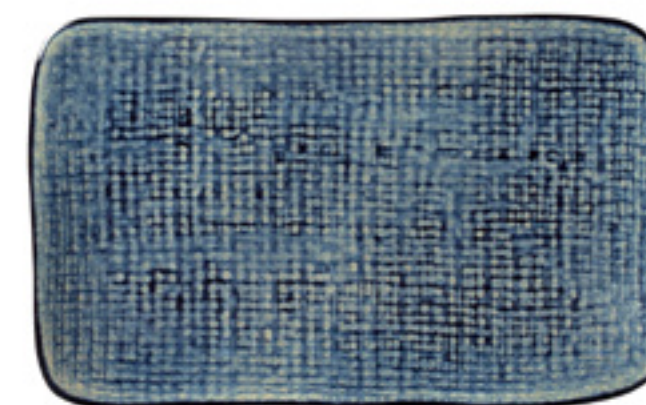

14064113001
travessa retangular média juta denim 27x16 cm
rectangular platter medium juta 10.62x6.69 in denim
fuente p/servir rectangular m juta 27x17 cm denim