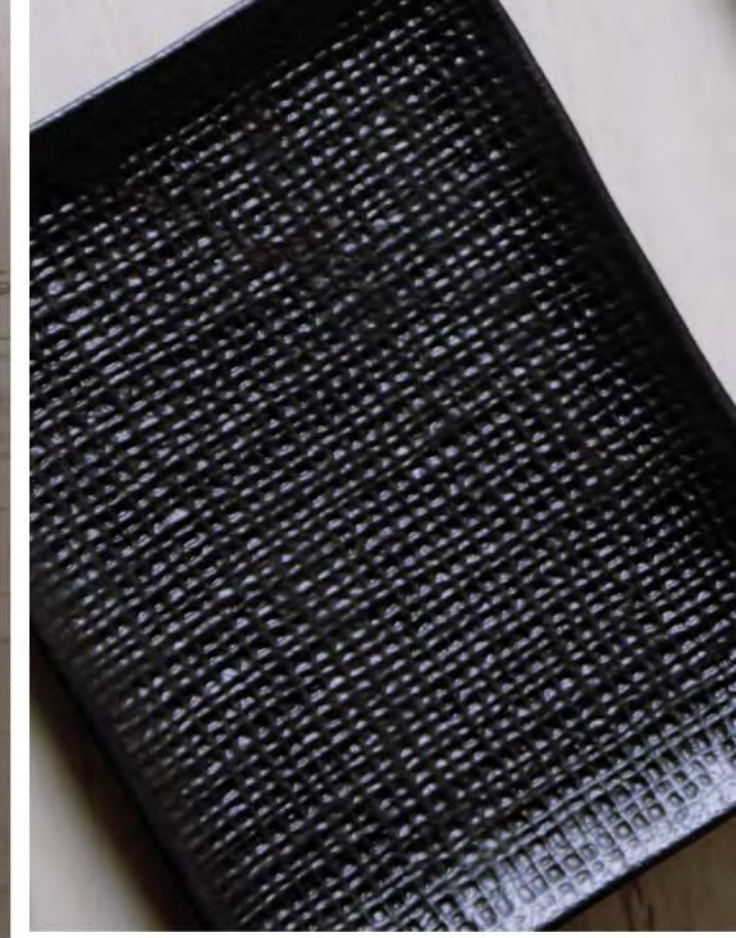

MICRO-ONDAS
microwave safe
microondas

FREEZER
freezer safe
congelador

LAVA-LOUÇA
dishwasher safe
lavavajillas

*Até 240°C
Up to 464°F
Hasta 240°C

LINHA | LINE | LÍNEA
MATTE BLACK

PORTO BRASIL
STONEWARE

LINHA | LINE | LÍNEA