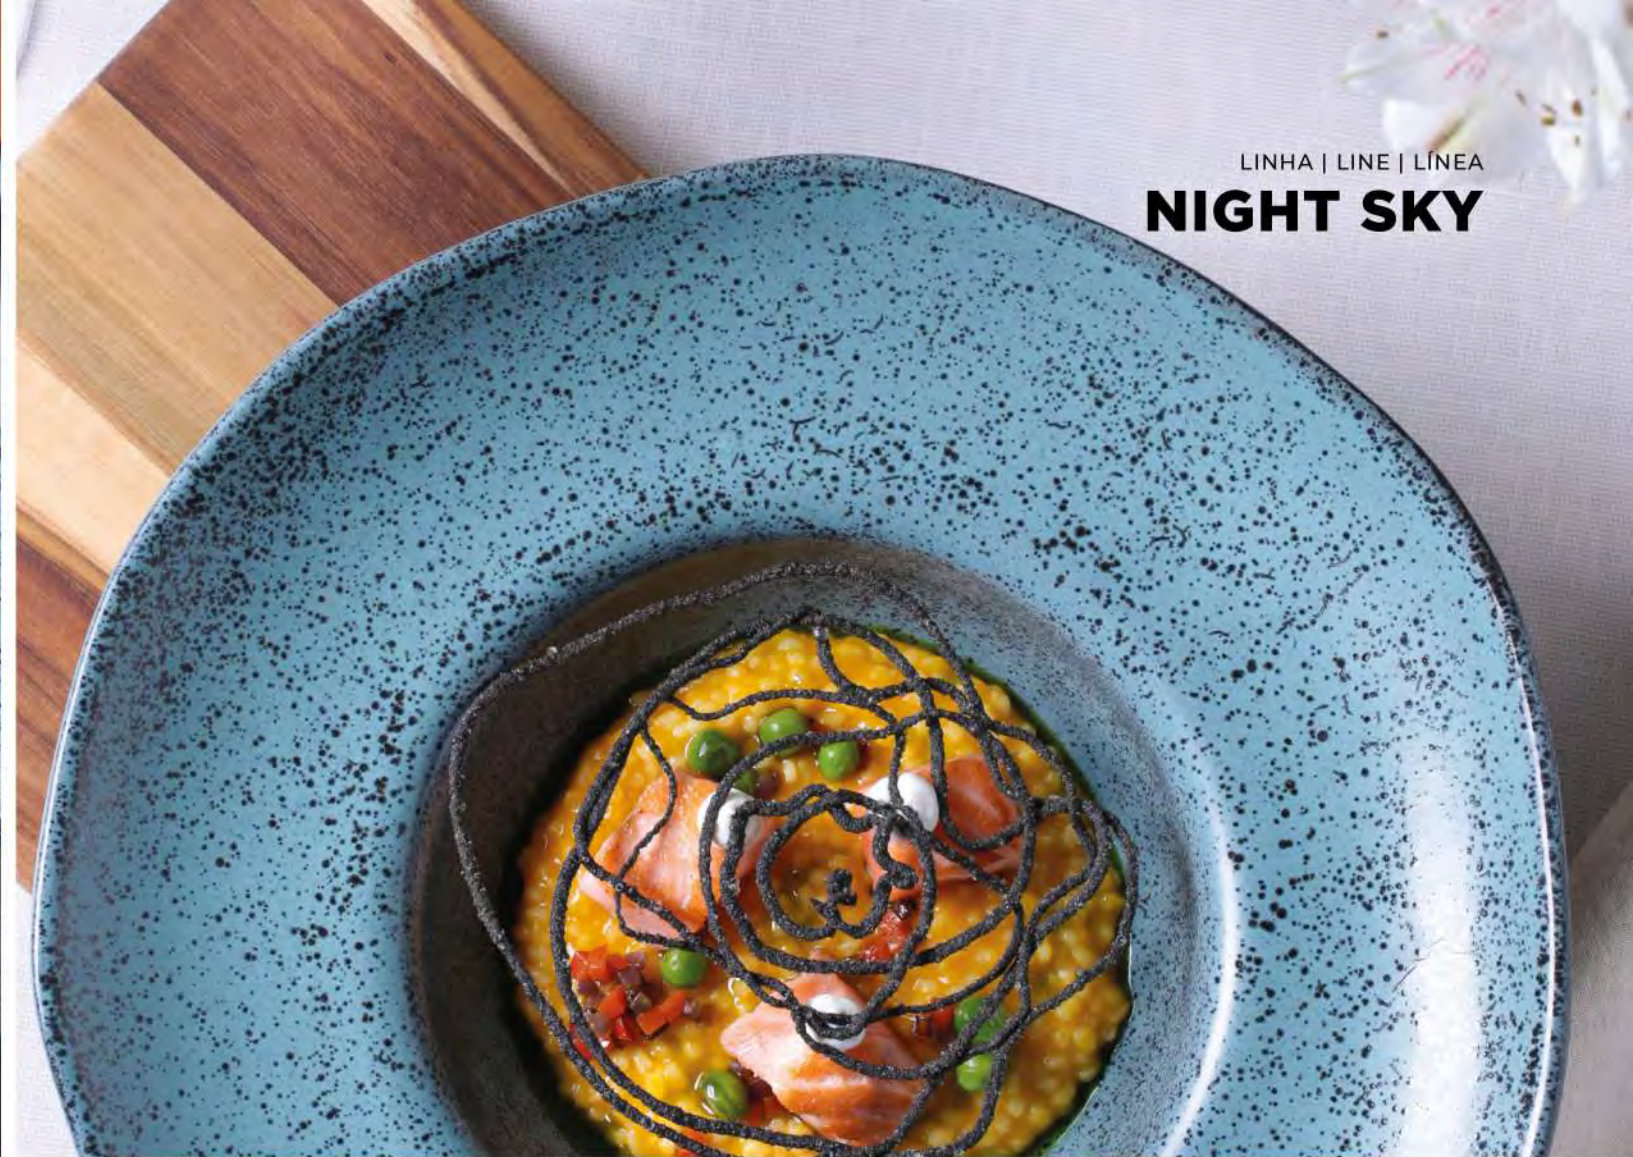

136177201 - *Linhas*
Fundo | Soup | Hondo
Ø 22,5 cm x 5 cm
Ø 8.86 in x 1.97 in
830 ml | 28.07 oz

146177201 - *Linhas*
Sobremesa | Dessert | Postre
Ø 21,5 cm x 2 cm
Ø 8.46 in x 0.79 in

CUMBUCAS
BOWLS

1436177201 - *Linhas*
Cumbuca | Bowl
Ø 15 cm x 5,5 cm
Ø 5.91 in x 2.17 in
370 ml | 12.51 oz

PORTO BRASIL
STONEWARE

LINHA | LINE | LÍNEA
NIGHT SKY

PRATOS
PLATES | PLATOS

1531477201 - Oval
Raso | Dinner | Playo
31 cm x 24 cm x 2,5 cm
12.20 in x 9.45 in x 0.98 in

1541477201 - Oval
Sobremesa | Dessert | Postre
22,5 cm x 16,5 cm x 2,5 cm
8.86 in x 6.5 in x 0.98 in